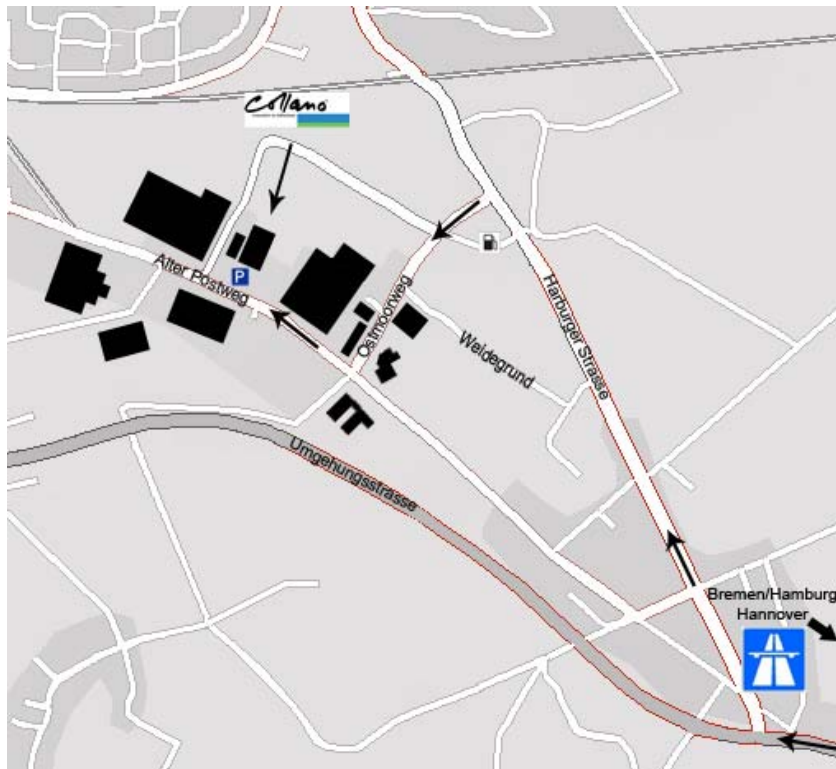

So finden Sie uns in Buxtehude

Collano Xiro GmbH, Buxtehude
Alter Postweg 19-21
D-21614 Buxtehude
T +49 4161 72 58 0, F +49 4161 72 58 40
xiro@collano.com, www.collano.com

Anreise mit dem Auto

von Hannover

- Autobahn A7 Richtung Hamburg
- Horster Dreieck auf A1 Richtung Bremen/Hittfeld
- Rechts auf Anschlussstelle Rade Richtung B3/Stade/Buxtehude bis Buxtehude
- Rechts in die Harburgerstrasse Richtung Gewerbegebiet
- Vor Elektromarkt Bening links in den Ostmoorweg abbiegen
- Rechts abbiegen in den alten Postweg
- Collano Xiro befindet sich auf der rechten Seite

von Hamburg

- A1 rechts auf Anschlussstelle Rade Richtung B3/Stade/Buxtehude bis Buxtehude
- Rechts in die Harburgerstrasse Richtung Gewerbegebiet
- Vor Elektromarkt Bening links in den Ostmoorweg abbiegen
- Rechts abbiegen in den alten Postweg
- Collano Xiro befindet sich auf der rechten Seite

Anreise mit der Bahn

von Hamburg Flughafen

- Mit dem Bus (AirportExpress) von Hamburg Flughafen nach Hamburg Hauptbahnhof
- Mit der S3 oder der S31 Richtung Neugraben
- In Neugraben Umsteigen in die Regionalbahn R51 Richtung Stade/Cuxhaven bis Buxtehude (Ab Ende 2007 fährt die S-Bahn direkt nach Buxtehude)

Hotels in Buxtehude

Der Weg zum Hotel „Zur Mühle“

Anstatt links in den Ostmoorweg abzubiegen, fahren Sie auf der Harburgerstrasse weiter. Überqueren Sie die Hafenerbrücke und biegen Sie links ab in den Westfleth. An dessen Ende biegen Sie nach links ab und suchen einen Parkplatz.

Der Weg zum Hotel „Am Stadtpark“

Anstatt links in den Ostmoorweg abzubiegen, fahren Sie auf der Harburgerstrasse weiter und biegen bei der nächsten Kreuzung links in die Konrad-Adenauer-Allee ein. Folgen Sie dem Strassenverlauf, so passieren Sie die Gildestrasse. Biegen Sie bei der Post rechts in die Bahnhofstrasse ein. Am Ende dieser Strasse befindet sich das Hotel.