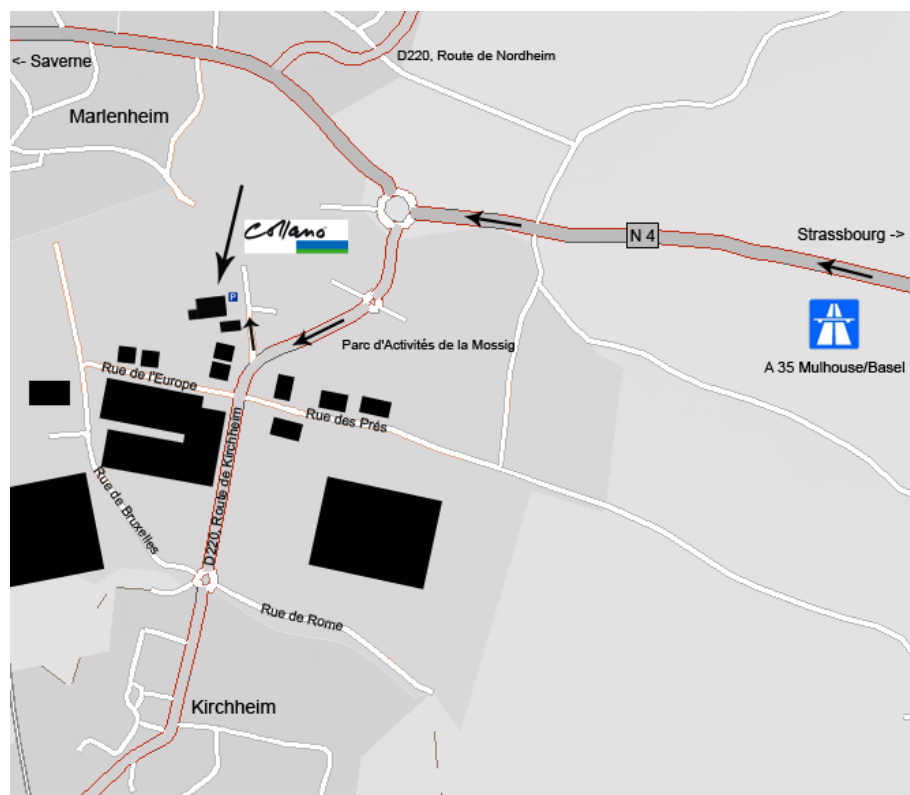

So finden Sie uns in Marlenheim

Collano Adhesives SA, Marlenheim
Parc d'Activités de la Mossig
67521 Marlenheim Cedex, Frankreich
Telefon +33 3 88 59 27 37, Fax +33 3 88 87 67 93
collano.sa@collano.com, www.collano.com

Anreise mit dem Auto

Von Basel

(ca. 130 km, 1 h 20)

- Autobahn A35/E25
- Bei Mulhouse nehmen Sie die Autobahn E25/A35 in Richtung Nancy/St Die/Selestat/Strasbourg
- Nach Colmar wählen Sie die Hauptstrasse E25/ N83 Richtung Strasbourg
- Vor Selestat nehmen Sie dann die Autobahn E25/A35 bis Ausfahrt 11.1 Richtung Molsheim/Schirmeck
- Gehen Sie nun auf die Hauptstrasse D 500 nach Molsheim
- In Dorlisheim im Kreisverkehr wählen Sie die 2. Ausfahrt nach Molsheim, Strasse D 422
- Durchfahren Sie Molsheim und begeben Sie sich auf die Strasse D 422 Richtung Saverne
- Nach Irmstett im 1. Kreisverkehr gerade aus, im 2. Kreisverkehr nehmen Sie die 1. Ausfahrt nach Kirchheim, Strasse D 620
- Nach Kirchheim im Kreisverkehr wählen Sie die 2. Ausfahrt, Strasse D 220. Biegen Sie anschliessend die 2. Strasse links ab.

Von Paris

(ca. 460 km, 4 h 30)

Via Reims, Metz

- Autobahn E25/A4
- Ausfahrt 45 Saverne, Bouxwiller, Molsheim; Strasse N 404 / D 1404 Richtung Saverne
- N 4 / D 1004 via Marmoutier und Wasselone nach Marlenheim
- Nach Marlenheim im Kreisverkehr 2. Ausfahrt Richtung Kirchheim
- Beim 2. Kreisverkehr gerade aus, anschliessend 1. Strasse rechts abbiegen

Von Strasbourg

(ca. 20 km, 20 Min)

- Autobahn E25/A35 Richtung A 351 Nancy/Metz/Saverne
- Autobahn A 351
- Bei Wolfisheim wechseln Sie auf die N4
- Vor Marlenheim im Kreisverkehr nehmen Sie die 3. Ausfahrt, Strasse D 220 Richtung Kirchheim
- Beim 2. Kreisverkehr gerade aus, anschliessend 1. Strasse rechts abbiegen