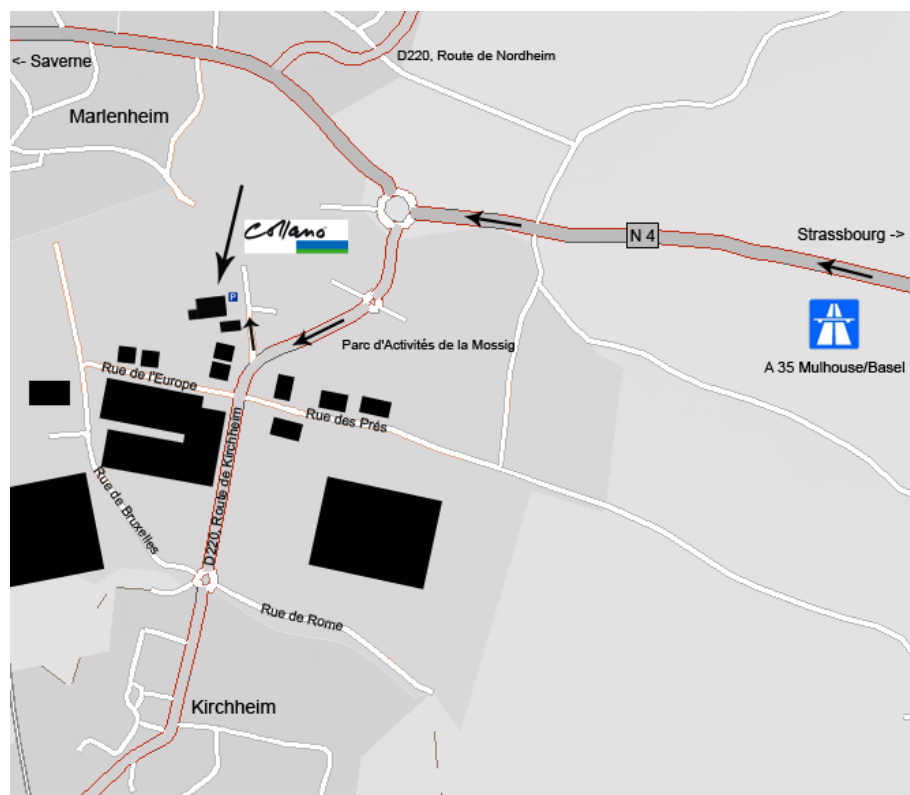

Où nous trouver à Marlenheim

Collano Adhesives SA, Marlenheim
Parc d'Activités de la Mossig
67521 Marlenheim Cedex, France
Téléphone +33 3 88 59 27 37, Fax +33 3 88 87 67 93
collano.sa@collano.com, www.collano.com

En voiture

Depuis Bâle

(environ 130 km, 1 h 20)

- Autoroute A35/E25
- à proximité de Mulhouse autoroute E25/A35 direction Nancy/St Die/Sélestat/Strasbourg
- à proximité de Colmar continuer sur E25/ N83 direction Strasbourg
- à proximité de Sélestat autoroute E25/A35 jusqu'à la sortie 11.1 Molsheim/Schirmeck
- continuer sur la D 500 vers Molsheim
- à Dorlisheim au rond-point, 2ème sortie vers Molsheim sur la D 422
- traverser Molsheim sur la D 422 direction Saverne
- après Irmstett, 1er rond-point en face, 2ème rond-point 1ère sortie vers Kirchheim
- à la sortie de Kirchheim au rond-point 2ème sortie
- tourner à la 2ème rue à gauche

Depuis Paris

(environ 460 km, 4 h 30)

Via Reims, Metz

- autoroute E25/A4
- sortie 45 Saverne, Bouxwiller, Molsheim ; continuer sur la N 404 / D 1404 direction Saverne
- N 4 / D 1004 via Marmoutier, via Wasselone, via Marlenheim
- à la sortie de Marlenheim au rond-point 2ème sortie direction Kirchheim
- au 2ème rond-point 2ème sortie, tourner à la première rue à droite

Depuis Strasbourg

(environ 20 km, 20 minutes)

- autoroute E25/A35 direction autoroute A 351 Nancy/Metz/Saverne
- autoroute A 351
- à proximité de Wolfisheim continuer sur la N4
- à l'entrée de Marlenheim au rond-point 3ème sortie vers Kirchheim
- au 2ème rond-point 2ème sortie, tourner à la première rue à droite