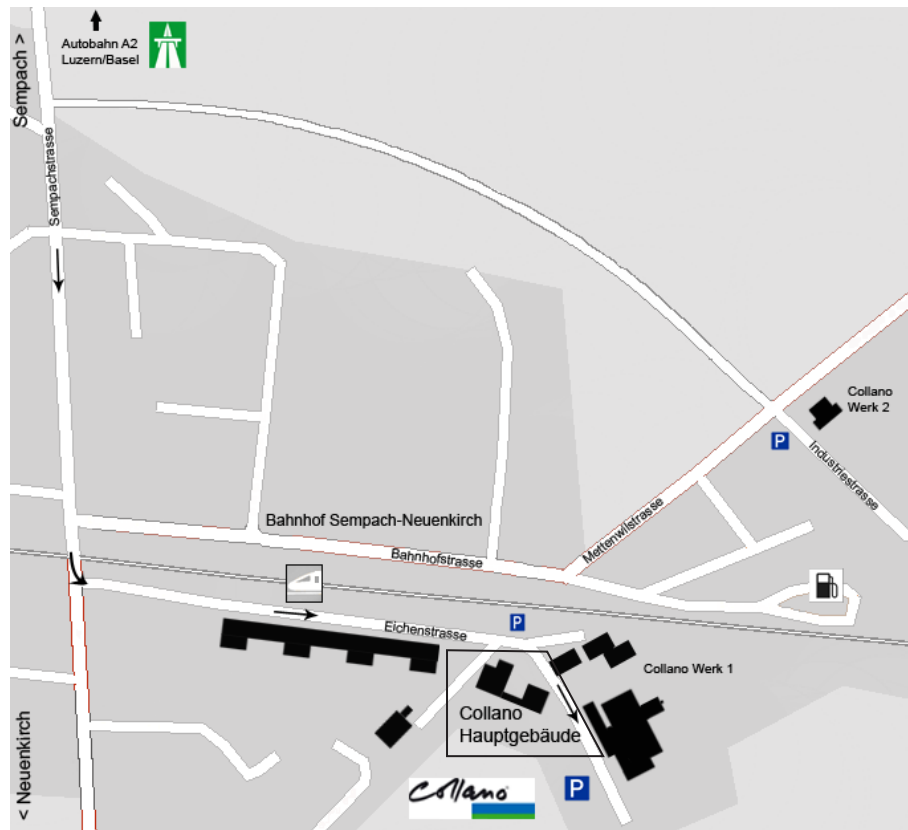

So finden Sie uns in Sempach-Station

Collano Adhesives AG, Empfang im Collano Hauptgebäude
Eichenstrasse 12
6203 Sempach-Station, Schweiz
Telefon +41 41 469 91 11, Fax +41 41 469 91 12
collano@collano.com, www.collano.com

Anreise mit dem Auto

Von Zürich Flughafen Kloten

(ca. 1 Stunde)

- A51 Richtung Zürich
- A1/A4/E41/E60 Richtung Bern/Basel bis Limmattaler Kreuz
- A3/A4/E41 Richtung Urdorf/Chur/Luzern bis Kreuz Zürich-West
- A4/E41 Richtung Luzern/Zug bis Rotkreuz
- A14 Richtung Luzern bis Kreuz Rotsee
- A2/E35 Richtung Bern/Basel bis Ausfahrt Nr. 21 Sempach
- Hauptstrasse Richtung Neuenkirch bis Sempach-Station
- Nach Bahnübergang in Sempach-Station links abbiegen

Von Bern, Basel

(ca. 90 km, ca. 1 Stunde)

- A1/A2 Richtung Luzern/Gotthard bis Verzweigung Wiggertal (Oftringen)
- A2 Gotthard/Luzern bis Ausfahrt Nr. 21 Sempach
- Hauptstrasse Richtung Neuenkirch bis Sempach-Station
- Nach Bahnübergang in Sempach-Station links abbiegen

Von Mailand, Lugano (aus Richtung Luzern)

(ab Lugano ca. 180 km, ca. 2,3 Stunden)

- A2 Gotthard/Luzern, Bern/Basel bis Ausfahrt Nr. 21 Sempach
- Hauptstrasse Richtung Neuenkirch bis Sempach-Station
- Nach Bahnübergang in Sempach-Station links abbiegen

Anreise mit der Bahn

Von Zürich Flughafen Kloten

- Zürich Flughafen – Luzern
- Luzern – Sempach-Neuenkirch (= Sempach-Station)

Von Bern, Basel

- Bern/Basel – Olten
- Olten – Sempach-Neuenkirch (= Sempach-Station)

Von Mailand, Lugano

- Lugano – Luzern
- Luzern – Sempach-Neuenkirch (= Sempach-Station)